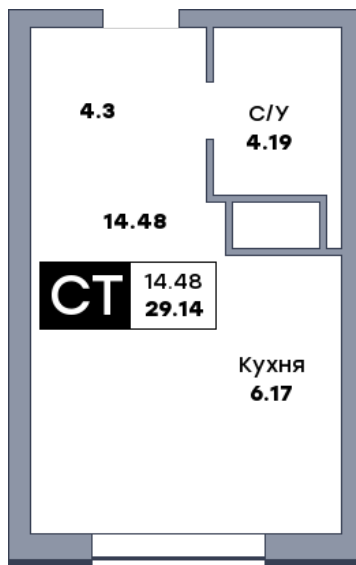

Квартира студия, №646

ЖК «Зеленый квартал» | Дом 4 секция 3 | этаж 22 | Срок сдачи: I 2028

Планировка

Лесопарк 60-летия Советской влас...

На плане

Вид из окна

Площадь	
Общая	29.14 м ²
Кухни	6.17 м ²
Комната №1	14.48 м ²