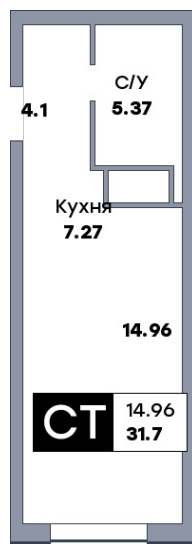

# Квартира студия, №641

 ЖК «Зеленый квартал» | ул. 2-я линия, ул. Стара-Загора, ул.Алма-Атинская | Дом 4 секция  
 3 | этаж 22 | Срок сдачи: I квартал 2028

Планировка

Лесопарк 60-летия Советской вла...

На плане

Вид из окна

Площадь	
Общая	31.7 м <sup>2</sup>
Кухни	7.27 м <sup>2</sup>
Комната №1	14.96 м <sup>2</sup>

**от 3 962 500 ₽**

Цена за м <sup>2</sup>	от 125 000 ₽
В ипотеку / мес.	от 7 659 ₽

Застройщик

Общество с ограниченной ответственностью «Специализированный застройщик «СОКОЛ-1»».