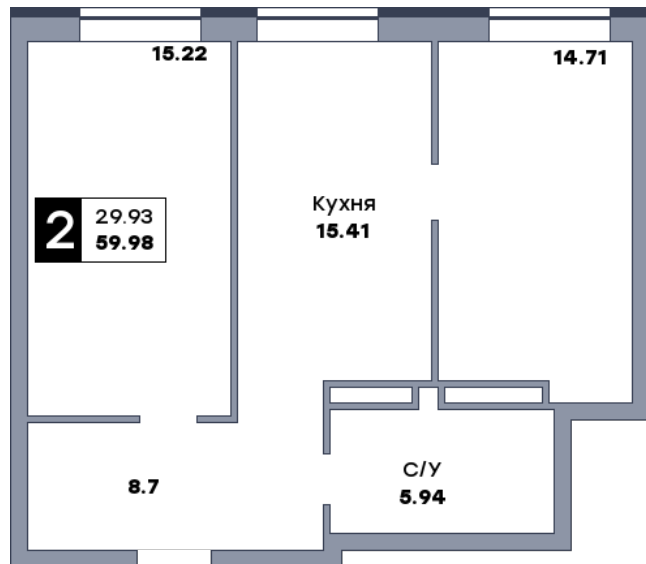

## 2 комнатная квартира, №639

ЖК «Зеленый квартал» | Дом 4 секция 3 | этаж 22 | Срок сдачи: I 2028

Планировка

Лесопарк 60-летия Советской влас...

На плане

Вид из окна

Площадь	
Общая	59.98 м <sup>2</sup>
Кухни	15.41 м <sup>2</sup>
Комната №1	15.22 м <sup>2</sup>
Комната №2	14.71 м <sup>2</sup>