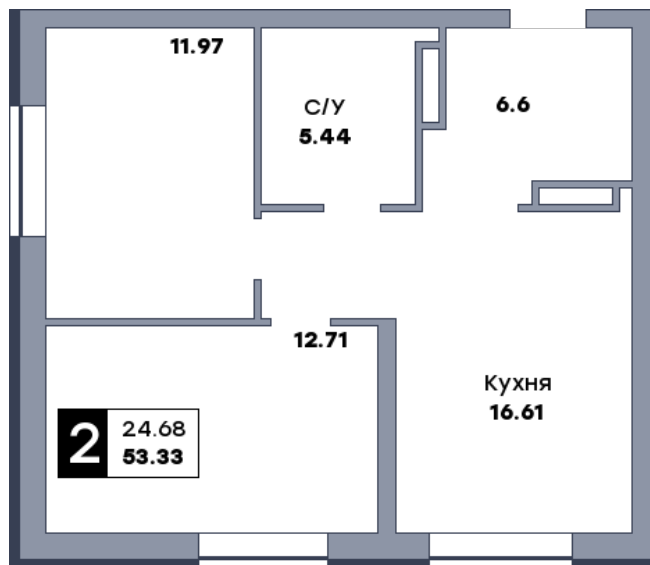

2 комнатная квартира, №636

ЖК «Зеленый квартал» | Дом 4 секция 3 | этаж 21 | Срок сдачи: I 2028

Планировка

2-я линия

Лесопарк 60-летия Советской влас...

На плане

Вид из окна

Площадь	
Общая	53.33 м ²
Кухни	16.61 м ²
Комната №1	12.71 м ²
Комната №2	11.97 м ²