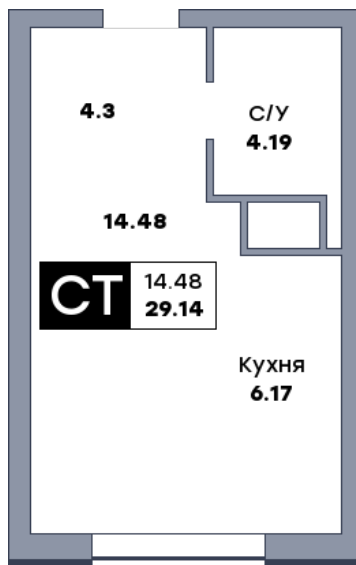

Квартира студия, №635

ЖК «Зеленый квартал» | Дом 4 секция 3 | этаж 21 | Срок сдачи: I 2028

Планировка

Лесопарк 60-летия Советской влас...

На плане

Вид из окна

Площадь	
Общая	29.14 м ²
Кухни	6.17 м ²
Комната №1	14.48 м ²