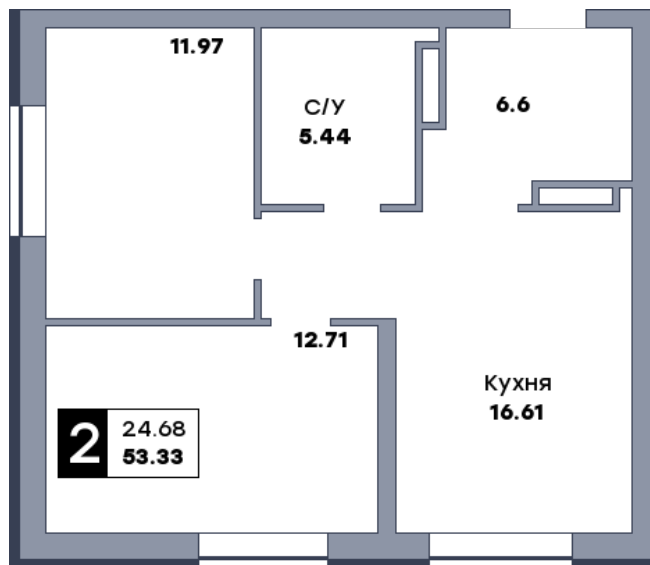

2 комнатная квартира, №625

ЖК «Зеленый квартал» | Дом 4 секция 3 | этаж 20 | Срок сдачи: I 2028

Планировка

2-я линия

Лесопарк 60-летия Советской влас...

На плане

Вид из окна

Площадь	
Общая	53.33 м ²
Кухни	16.61 м ²
Комната №1	12.71 м ²
Комната №2	11.97 м ²