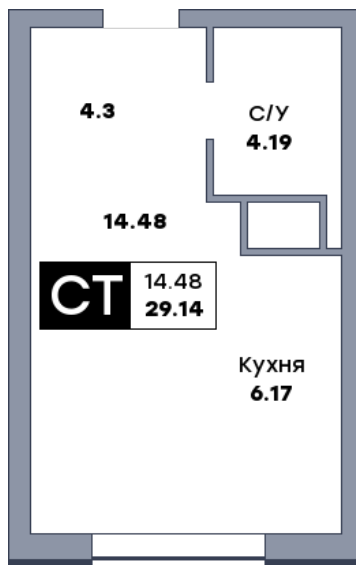

# Квартира студия, №624

ЖК «Зеленый квартал» | Дом 4 секция 3 | этаж 20 | Срок сдачи: I 2028

Планировка

Лесопарк 60-летия Советской влас...

На плане

Вид из окна

Площадь	
Общая	29.14 м <sup>2</sup>
Кухни	6.17 м <sup>2</sup>
Комната №1	14.48 м <sup>2</sup>