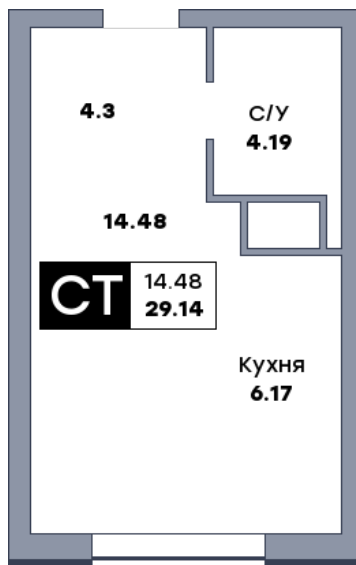

Квартира студия, №613

ЖК «Зеленый квартал» | Дом 4 секция 3 | этаж 19 | Срок сдачи: I 2028

Планировка

Лесопарк 60-летия Советской влас...

На плане

Вид из окна

Площадь	
Общая	29.14 м ²
Кухни	6.17 м ²
Комната №1	14.48 м ²