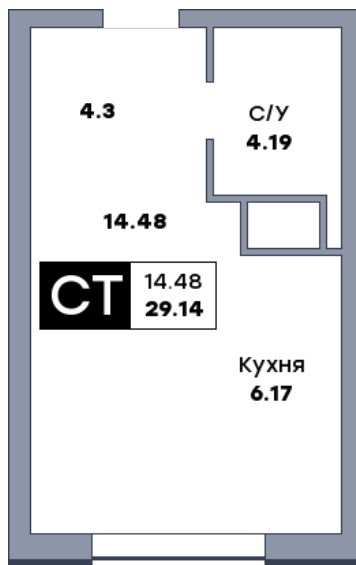

Квартира студия, №602

ЖК «Зеленый квартал» | Дом 4 секция 3 | этаж 18 | Срок сдачи: I 2028

Планировка

Лесопарк 60-летия Советской влас...

На плане

Вид из окна

Площадь	
Общая	29.14 м ²
Кухни	6.17 м ²
Комната №1	14.48 м ²