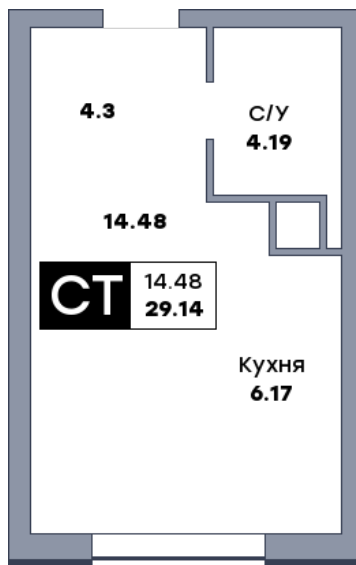

Квартира студия, №569

ЖК «Зеленый квартал» | Дом 4 секция 3 | этаж 15 | Срок сдачи: I 2028

Планировка

Лесопарк 60-летия Советской влас...

На плане

Вид из окна

Площадь	
Общая	29.14 м ²
Кухни	6.17 м ²
Комната №1	14.48 м ²