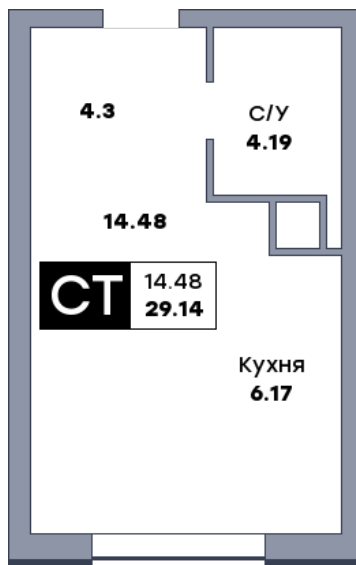

Квартира студия, №536

ЖК «Зеленый квартал» | Дом 4 секция 3 | этаж 12 | Срок сдачи: I 2028

Планировка

Лесопарк 60-летия Советской влас...

На плане

Вид из окна

Площадь	
Общая	29.14 м ²
Кухни	6.17 м ²
Комната №1	14.48 м ²