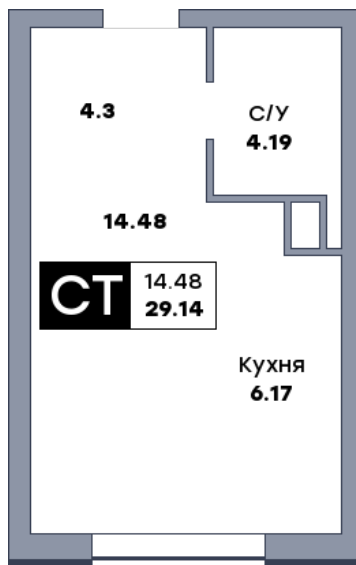

Квартира студия, №525

ЖК «Зеленый квартал» | Дом 4 секция 3 | этаж 11 | Срок сдачи: I 2028

Планировка

Лесопарк 60-летия Советской влас...

На плане

Вид из окна

Площадь	
Общая	29.14 м ²
Кухни	6.17 м ²
Комната №1	14.48 м ²