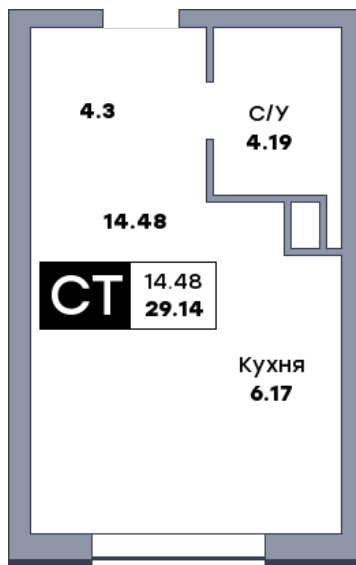

Квартира студия, №514

ЖК «Зеленый квартал» | Дом 4 секция 3 | этаж 10 | Срок сдачи: I 2028

Планировка

Лесопарк 60-летия Советской влас...

На плане

Вид из окна

Площадь	
Общая	29.14 м ²
Кухни	6.17 м ²
Комната №1	14.48 м ²