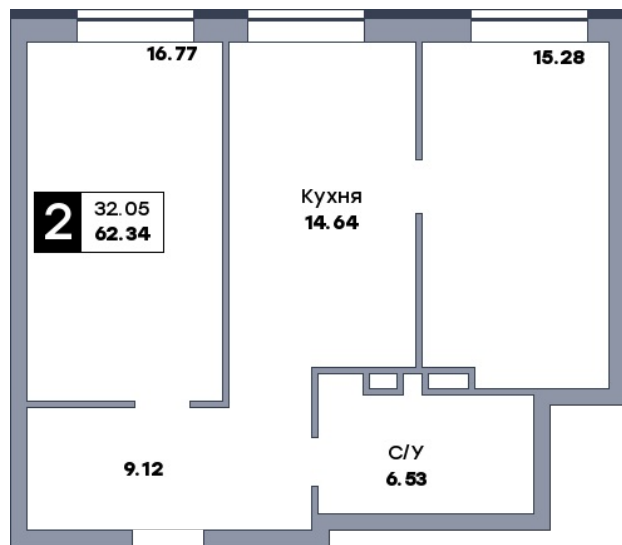

2 комнатная квартира, №485

ЖК «Зеленый квартал» | Дом 4 секция 3 | этаж 8 | Срок сдачи: I квартал 2028

Планировка

2-я линия

Лесопарк 60-летия Советской вла...

На плане

Вид из окна

Площадь

Общая 62.34 м²

Кухни 14.64 м²

Комната №1 16.77 м²

Комната №2 15.28 м²

Стоимость

от 7 169 100 Р

Цена за м² от 115 000 Р

В ипотеку / мес. от 13 857 Р