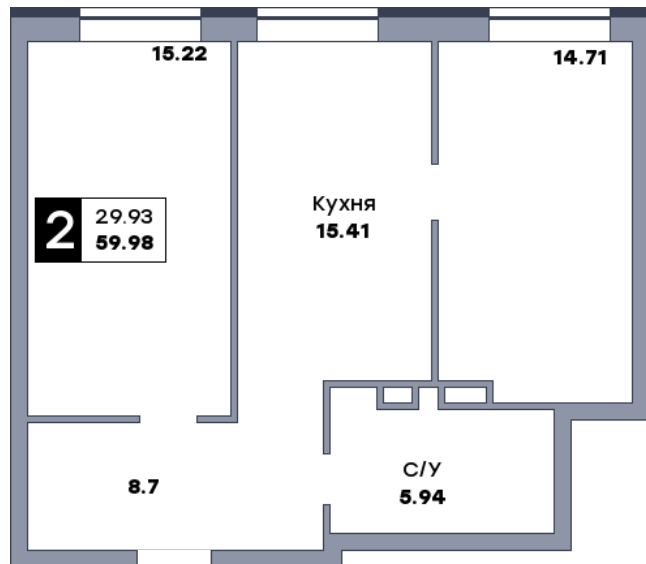

2 комнатная квартира, №485

ЖК «Зеленый квартал» | Дом 4 секция 3 | этаж 8 | Срок сдачи: I 2028

Планировка

2-я линия

Лесопарк 60-летия Советской влас...

На плане

Вид из окна

Площадь	
Общая	59.98 м ²
Кухни	15.41 м ²
Комната №1	15.22 м ²
Комната №2	14.71 м ²