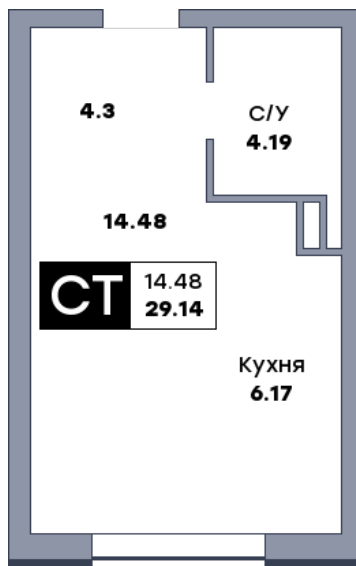

Квартира студия, №470

ЖК «Зеленый квартал» | Дом 4 секция 3 | этаж 6 | Срок сдачи: I 2028

Планировка

Лесопарк 60-летия Советской влас...

На плане

Вид из окна

Площадь	
Общая	29.14 м ²
Кухни	6.17 м ²
Комната №1	14.48 м ²