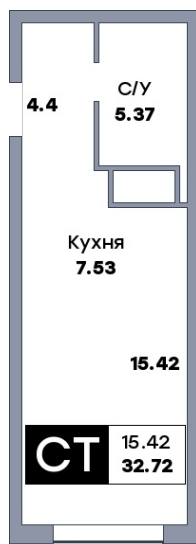

Квартира студия, №432

 ЖК «Зеленый квартал» | ул. 2-я линия, ул. Стара-Загора, ул.Алма-Атинская | Дом 4 секция
 2 | этаж 22 | Срок сдачи: I квартал 2028

Планировка

Лесопарк 60-летия Советской вла...

На плане

Вид из окна

Площадь

Общая 32.72 м²

Кухни 7.53 м²

Комната №1 15.42 м²

от 4 090 000 ₽

Цена за м² от 125 000 ₽

В ипотеку / мес. от 7 906 ₽