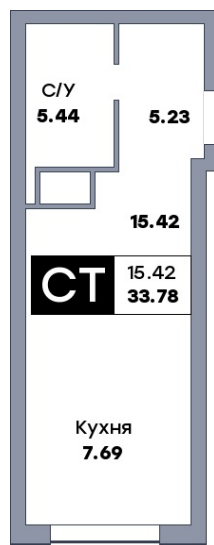

Квартира студия, №427

 ЖК «Зеленый квартал» | ул. 2-я линия, ул. Стара-Загора, ул.Алма-Атинская | Дом 4 секция
 2 | этаж 21 | Срок сдачи: I квартал 2028

Планировка

Лесопарк 60-летия Советской вла...

На плане

Вид из окна

Площадь	
Общая	33.78 м ²
Кухни	7.69 м ²
Комната №1	15.42 м ²

от 4 222 500 Р

Цена за м ²	от 125 000 Р
В ипотеку / мес.	от 8 162 Р

Застройщик
 Общество с ограниченной ответственностью «Специализированный застройщик «СОКОЛ-1»».
 Информация действительна на 27.06.2026 г.