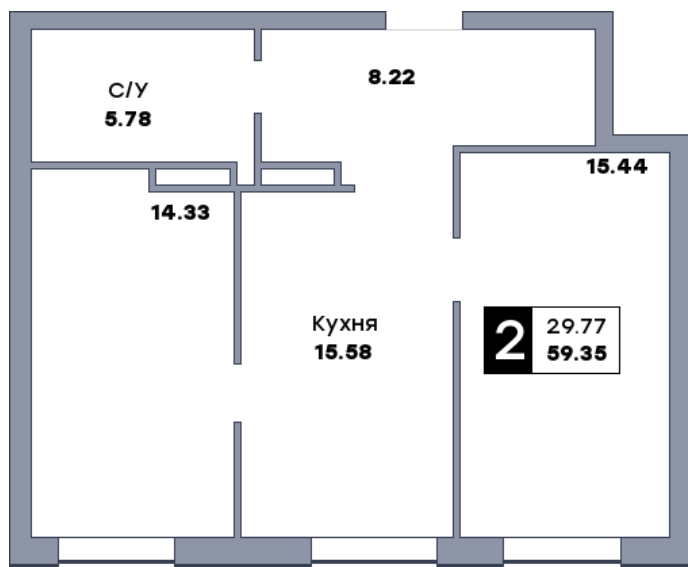

## 2 комнатная квартира, №424

ЖК «Зеленый квартал» | Дом 4 секция 2 | этаж 21 | Срок сдачи: I 2028

Планировка

Лесопарк 60-летия Советской влас...

На плане

Вид из окна

Площадь	
Общая	59.35 м <sup>2</sup>
Кухни	15.58 м <sup>2</sup>
Комната №1	15.44 м <sup>2</sup>
Комната №2	14.33 м <sup>2</sup>