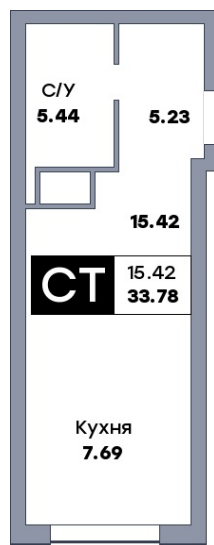

Квартира студия, №416

 ЖК «Зеленый квартал» | ул. 2-я линия, ул. Стара-Загора, ул.Алма-Атинская | Дом 4 секция
 2 | этаж 20 | Срок сдачи: I квартал 2028

Планировка

Лесопарк 60-летия Советской вла...

На плане

Вид из окна

Площадь

Общая 33.78 м²

Кухни 7.69 м²

Комната №1 15.42 м²

от 4 222 500 Р

Цена за м² от 125 000 Р

В ипотеку / мес. от 8 162 Р