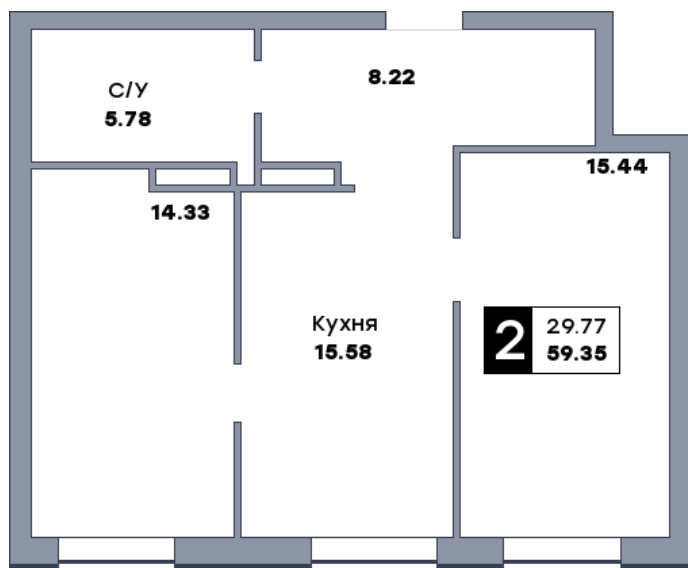

## 2 комнатная квартира, №402

ЖК «Зеленый квартал» | Дом 4 секция 2 | этаж 19 | Срок сдачи: I 2028

Планировка

Лесопарк 60-летия Советской влас...

На плане

Вид из окна

Площадь	
Общая	59.35 м <sup>2</sup>
Кухни	15.58 м <sup>2</sup>
Комната №1	15.44 м <sup>2</sup>
Комната №2	14.33 м <sup>2</sup>