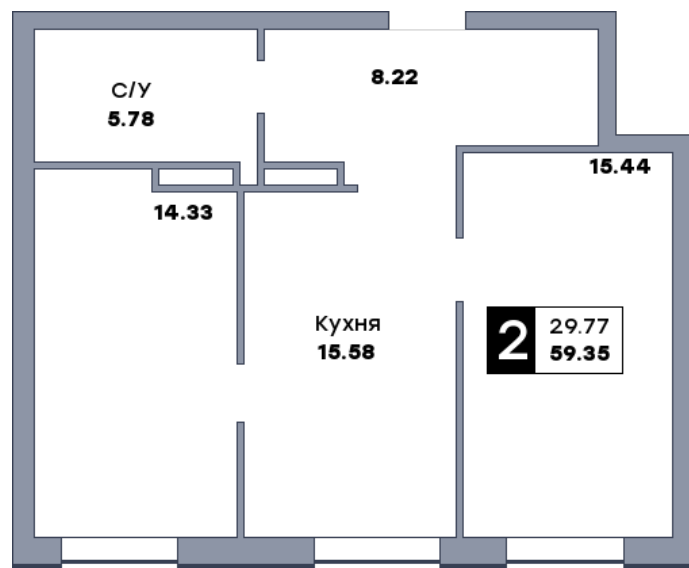

2 комнатная квартира, №391

ЖК «Зеленый квартал» | Дом 4 секция 2 | этаж 18 | Срок сдачи: I 2028

Планировка

Лесопарк 60-летия Советской влас...

На плане

Вид из окна

Площадь	
Общая	59.35 м ²
Кухни	15.58 м ²
Комната №1	15.44 м ²
Комната №2	14.33 м ²