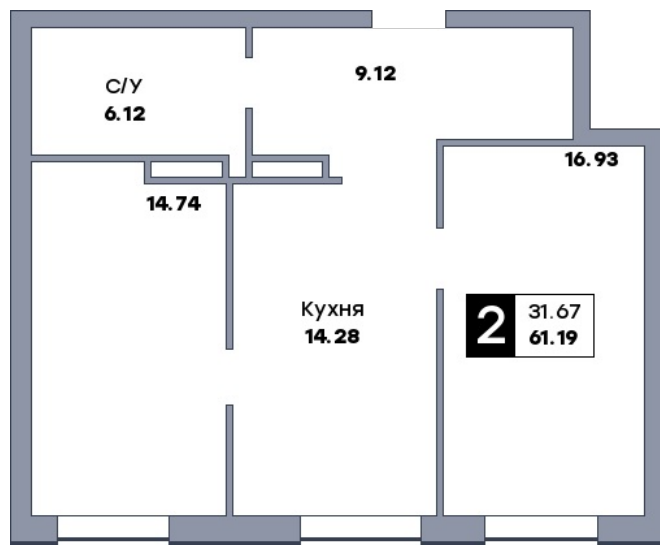

2 комнатная квартира, №391

 ЖК «Зеленый квартал» | ул. 2-я линия, ул. Стара-Загора, ул.Алма-Атинская | Дом 4 секция
 2 | этаж 18 | Срок сдачи: I квартал 2028

Планировка

Лесопарк 60-летия Советской вла...

На плане

Вид из окна

Площадь

Общая	61.19 м ²
Кухни	14.28 м ²
Комната №1	16.93 м ²
Комната №2	14.74 м ²

от 7 036 850 ₽

Цена за м ²	от 115 000 ₽
В ипотеку / мес.	от 13 602 ₽

Застройщик

Общество с ограниченной ответственностью «Специализированный застройщик «СОКОЛ-1»».