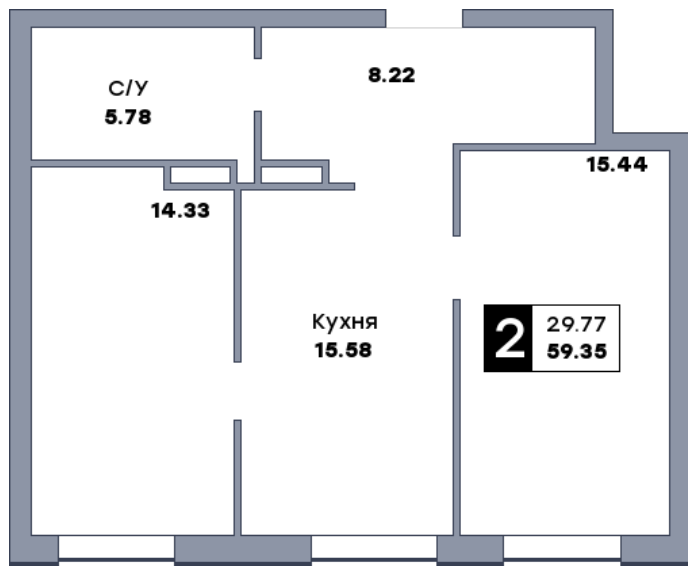

2 комнатная квартира, №380

ЖК «Зеленый квартал» | Дом 4 секция 2 | этаж 17 | Срок сдачи: I 2028

Планировка

Лесопарк 60-летия Советской влас...

На плане

Вид из окна

Площадь	
Общая	59.35 м ²
Кухни	15.58 м ²
Комната №1	15.44 м ²
Комната №2	14.33 м ²