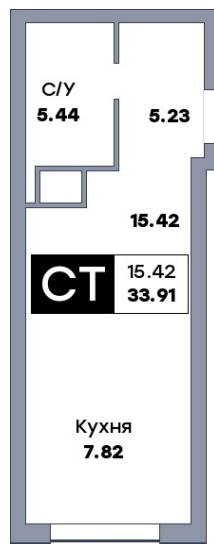

Квартира студия, №372

ЖК «Зеленый квартал» | Дом 4 секция 2 | этаж 16 | Срок сдачи: I квартал 2028

Планировка

2-я линия

Лесопарк 60-летия Советской вла...

На плане

Вид из окна

Площадь

Общая 33.91 м²

Кухни 7.82 м²

Комната №1 15.42 м²

Стоимость

от 4 238 750 Р

Цена за м² от 125 000 Р

В ипотеку / мес. от 8 193 Р

Застройщик