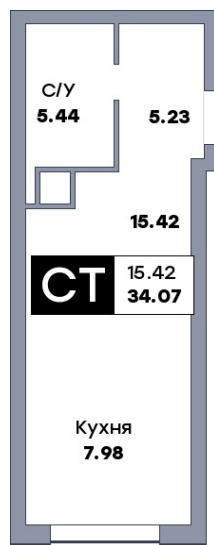

Квартира студия, №361

 ЖК «Зеленый квартал» | ул. 2-я линия, ул. Стара-Загора, ул.Алма-Атинская | Дом 4 секция
 2 | этаж 15 | Срок сдачи: I квартал 2028

Планировка

Лесопарк 60-летия Советской вла...

На плане

Вид из окна

Площадь	
Общая	34.07 м ²
Кухни	7.98 м ²
Комната №1	15.42 м ²

от 4 258 750 ₽

Цена за м ²	от 125 000 ₽
В ипотеку / мес.	от 8 232 ₽

Застройщик

Общество с ограниченной ответственностью «Специализированный застройщик «СОКОЛ-1»».