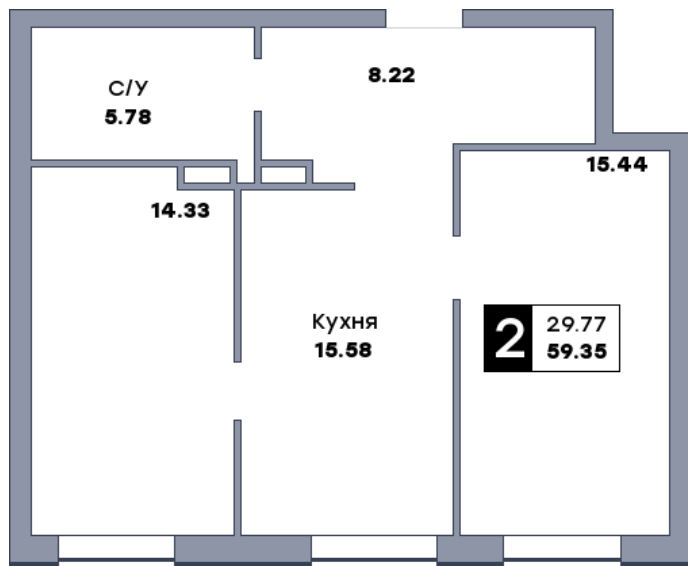

2 комнатная квартира, №358

ЖК «Зеленый квартал» | Дом 4 секция 2 | этаж 15 | Срок сдачи: I 2028

Планировка

Лесопарк 60-летия Советской влас...

На плане

Вид из окна

| | |
|------------|----------------------|
| Площадь | |
| Общая | 59.35 м ² |
| Кухни | 15.58 м ² |
| Комната №1 | 15.44 м ² |
| Комната №2 | 14.33 м ² |