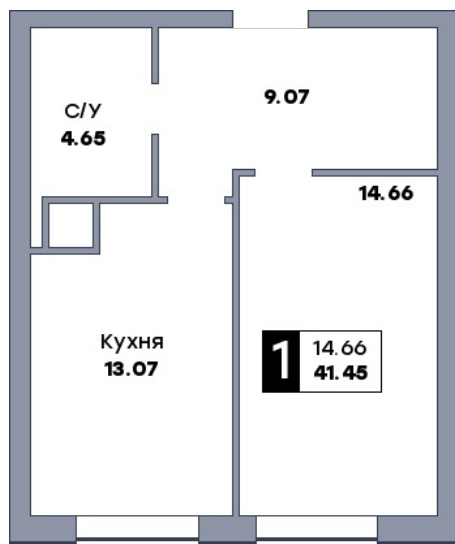

1 комнатная квартира, №338

 ЖК «Зеленый квартал» | ул. 2-я линия, ул. Стара-Загора, ул.Алма-Атинская | Дом 4 секция
 2 | этаж 13 | Срок сдачи: I квартал 2028

Планировка

2-я линия

Лесопарк 60-летия Советской вла...

На плане

Вид из окна

Площадь	
Общая	41.45 м ²
Кухни	13.07 м ²
Комната №1	14.66 м ²

от 4 891 100 ₽

Цена за м ²	от 118 000 ₽
В ипотеку / мес.	от 9 454 ₽

Застройщик

Общество с ограниченной ответственностью «Специализированный застройщик «СОКОЛ-1»».