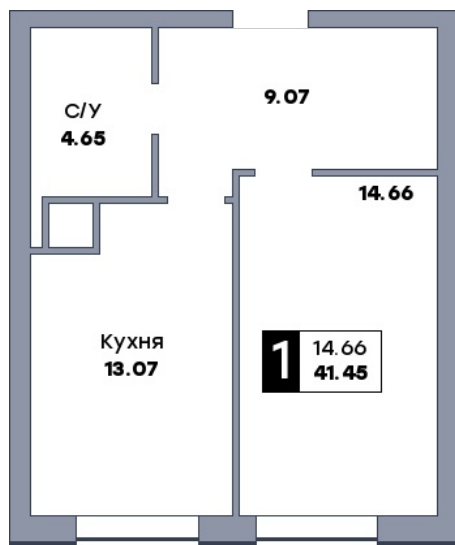

1 комнатная квартира, №338

 ЖК «Зеленый квартал» | ул. 2-я линия, ул. Стара-Загора, ул.Алма-Атинская | Дом 4 секция
 2 | этаж 13 | Срок сдачи: I квартал 2028

Планировка

Лесопарк 60-летия Советской вла...

На плане

Вид из окна

Площадь	
Общая	41.45 м ²
Кухни	13.07 м ²
Комната №1	14.66 м ²

от 4 891 100 ₽

Цена за м ²	от 118 000 ₽
В ипотеку / мес.	от 9 454 ₽

Застройщик

Общество с ограниченной ответственностью «Специализированный застройщик «СОКОЛ-1»».