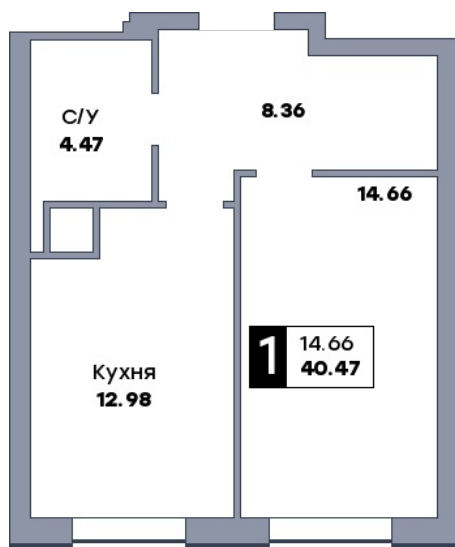

1 комнатная квартира, №335

 ЖК «Зеленый квартал» | ул. 2-я линия, ул. Стара-Загора, ул.Алма-Атинская | Дом 4 секция
 2 | этаж 13 | Срок сдачи: I квартал 2028

Планировка

Лесопарк 60-летия Советской вла...

На плане

Вид из окна

| | |
|------------|----------------------|
| Площадь | |
| Общая | 40.47 м ² |
| Кухни | 12.98 м ² |
| Комната №1 | 14.66 м ² |

от 4 775 460 ₽

| | |
|------------------------|--------------|
| Цена за м ² | от 118 000 ₽ |
| В ипотеку / мес. | от 9 231 ₽ |