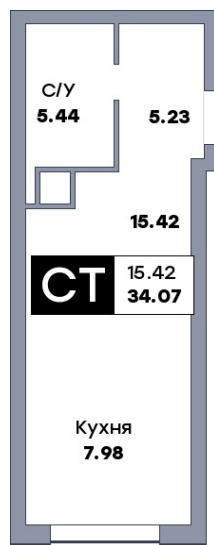

Квартира студия, №328

 ЖК «Зеленый квартал» | ул. 2-я линия, ул. Стара-Загора, ул.Алма-Атинская | Дом 4 секция
 2 | этаж 12 | Срок сдачи: I квартал 2028

Планировка

Лесопарк 60-летия Советской вла...

На плане

Вид из окна

Площадь	
Общая	34.07 м ²
Кухни	7.98 м ²
Комната №1	15.42 м ²

от 4 258 750 ₽

Цена за м ²	от 125 000 ₽
В ипотеку / мес.	от 8 232 ₽

Застройщик
 Общество с ограниченной ответственностью «Специализированный застройщик «СОКОЛ-1»».
 Информация действительна на 26.05.2026 г.