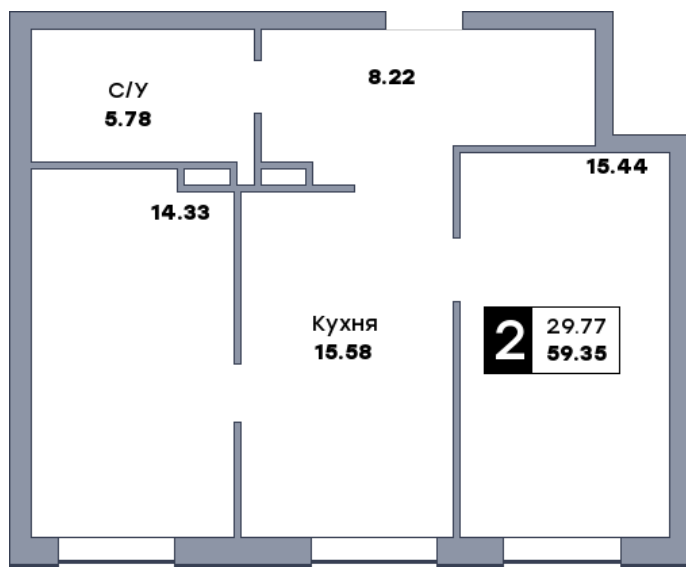

## 2 комнатная квартира, №325

ЖК «Зеленый квартал» | Дом 4 секция 2 | этаж 12 | Срок сдачи: I 2028

Планировка

Лесопарк 60-летия Советской влас...

На плане

Вид из окна

Площадь	
Общая	59.35 м <sup>2</sup>
Кухни	15.58 м <sup>2</sup>
Комната №1	15.44 м <sup>2</sup>
Комната №2	14.33 м <sup>2</sup>