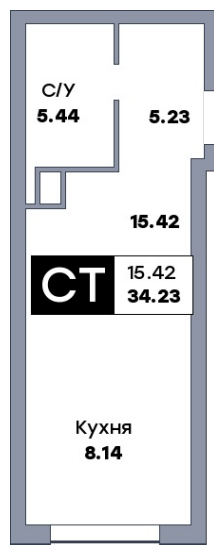

Квартира студия, №284

 ЖК «Зеленый квартал» | ул. 2-я линия, ул. Стара-Загора, ул.Алма-Атинская | Дом 4 секция
 2 | этаж 8 | Срок сдачи: I квартал 2028

Планировка

Лесопарк 60-летия Советской вла...

На плане

Вид из окна

Площадь	
Общая	34.23 м ²
Кухни	8.14 м ²
Комната №1	15.42 м ²

от 4 278 750 ₽

Цена за м ²	от 125 000 ₽
В ипотеку / мес.	от 8 270 ₽

Застройщик

Общество с ограниченной ответственностью «Специализированный застройщик «СОКОЛ-1»».