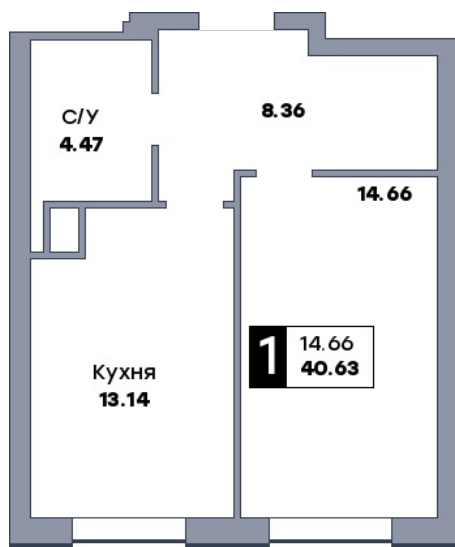

1 комнатная квартира, №280

ЖК «Зеленый квартал» | Дом 4 секция 2 | этаж 8 | Срок сдачи: I квартал 2028

Планировка

Лесопарк 60-летия Советской вла...

На плане

Вид из окна

Площадь	
Общая	40.63 м ²
Кухни	13.14 м ²
Комната №1	14.66 м ²