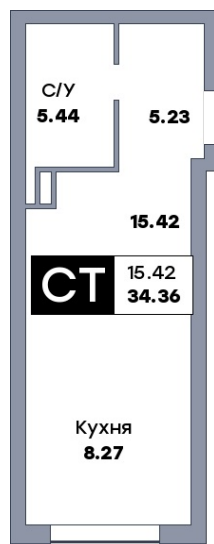

Квартира студия, №262

 ЖК «Зеленый квартал» | ул. 2-я линия, ул. Стара-Загора, ул.Алма-Атинская | Дом 4 секция
 2 | этаж 6 | Срок сдачи: I квартал 2028

Планировка

Лесопарк 60-летия Советской вла...

На плане

Вид из окна

Площадь

Общая 34.36 м²

Кухни 8.27 м²

Комната №1 15.42 м²

от 4 295 000 ₽

Цена за м² от 125 000 ₽

В ипотеку / мес. от 8 302 ₽