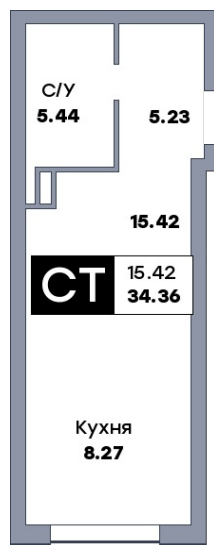

Квартира студия, №251

 ЖК «Зеленый квартал» | ул. 2-я линия, ул. Стара-Загора, ул.Алма-Атинская | Дом 4 секция
 2 | этаж 5 | Срок сдачи: I квартал 2028

Планировка

Лесопарк 60-летия Советской вла...

На плане

Вид из окна

Площадь	
Общая	34.36 м ²
Кухни	8.27 м ²
Комната №1	15.42 м ²

от 4 295 000 ₪

Цена за м ²	от 125 000 ₪
В ипотеку / мес.	от 8 302 ₪

Застройщик

Общество с ограниченной ответственностью «Специализированный застройщик «СОКОЛ-1»».