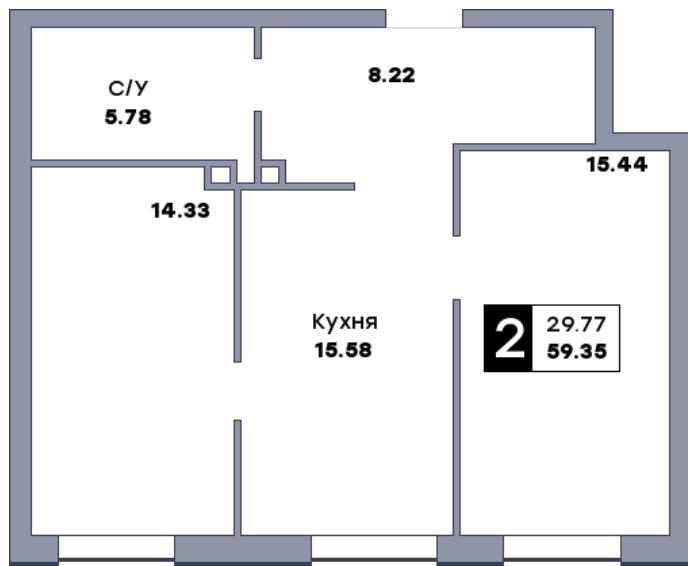

# 2 комнатная квартира, №248

ЖК «Зеленый квартал» | Дом 4 секция 2 | этаж 5 | Срок сдачи: I 2028

Планировка

Лесопарк 60-летия Советской влас...

На плане

Вид из окна

Площадь	
Общая	59.35 м <sup>2</sup>
Кухни	15.58 м <sup>2</sup>
Комната №1	15.44 м <sup>2</sup>
Комната №2	14.33 м <sup>2</sup>