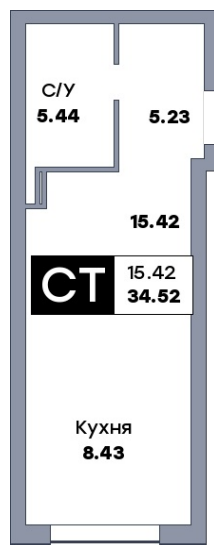

Квартира студия, №240

 ЖК «Зеленый квартал» | ул. 2-я линия, ул. Стара-Загора, ул.Алма-Атинская | Дом 4 секция
 2 | этаж 4 | Срок сдачи: I квартал 2028

Планировка

Лесопарк 60-летия Советской вла...

На плане

Вид из окна

Площадь	
Общая	34.52 м ²
Кухни	8.43 м ²
Комната №1	15.42 м ²

от 4 315 000 ₽

Цена за м ²	от 125 000 ₽
В ипотеку / мес.	от 8 340 ₽

Застройщик

Общество с ограниченной ответственностью «Специализированный застройщик «СОКОЛ-1»».