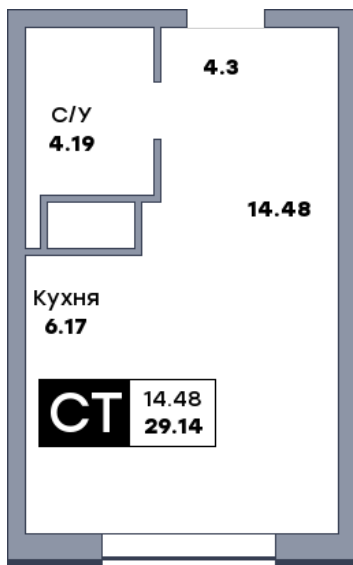

Квартира студия, №224

ЖК «Зеленый квартал» | Дом 4 секция 1 | этаж 22 | Срок сдачи: I 2028

Планировка

2-я линия

Лесопарк 60-летия Советской влас...

На плане

Вид из окна

Площадь	
Общая	29.14 м ²
Кухни	6.17 м ²
Комната №1	14.48 м ²