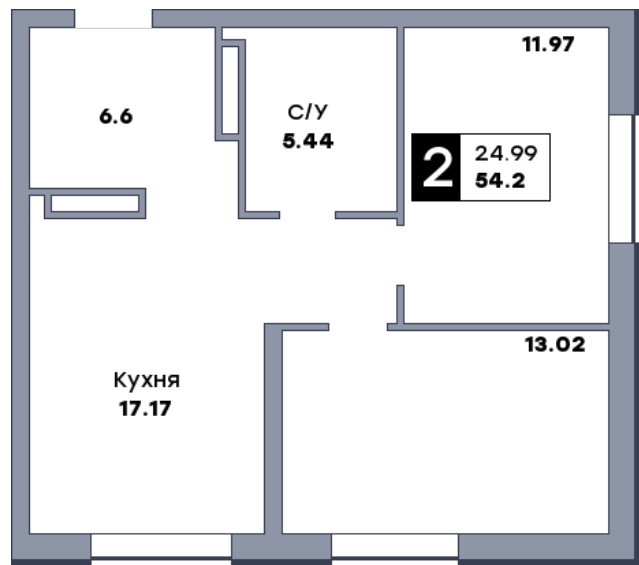

## 2 комнатная квартира, №223

ЖК «Зеленый квартал» | Дом 4 секция 1 | этаж 22 | Срок сдачи: I 2028

Планировка

2-я линия

Лесопарк 60-летия Советской влас...

На плане

Вид из окна

Площадь	
Общая	54.2 м <sup>2</sup>
Кухни	17.17 м <sup>2</sup>
Комната №1	11.97 м <sup>2</sup>
Комната №2	13.02 м <sup>2</sup>