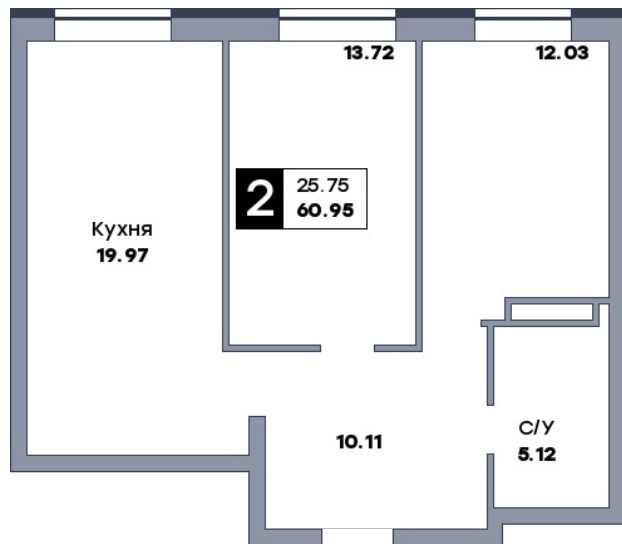

## 2 комнатная квартира, №221

ЖК «Зеленый квартал» | Дом 4 секция 1 | этаж 22 | Срок сдачи: I квартал 2028

Планировка

2-я линия

Лесопарк 60-летия Советской вла...

На плане

Вид из окна

Площадь

Общая 60.95 м<sup>2</sup>

Кухни 19.97 м<sup>2</sup>

Комната №1 13.72 м<sup>2</sup>

Комната №2 12.03 м<sup>2</sup>

Стоимость

**от 7 009 250 ₽**

Цена за м<sup>2</sup> от 115 000 ₽

В ипотеку / мес. от 13 548 ₽