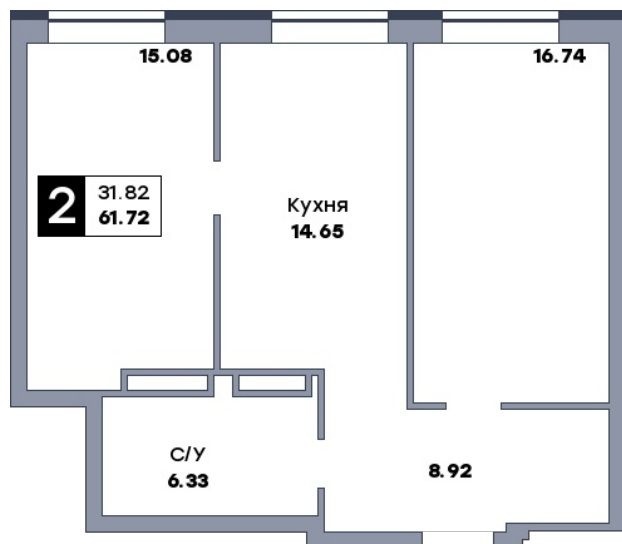

2 комнатная квартира, №220

ЖК «Зеленый квартал» | ул. 2-я линия, ул. Стара-Загора, ул.Алма-Атинская | Дом 4 секция
 1 | этаж 21 | Срок сдачи: I квартал 2028

Планировка

Лесопарк 60-летия Советской вла...

На плане

Вид из окна

Площадь

| | |
|------------|----------------------|
| Общая | 61.72 м ² |
| Кухни | 14.65 м ² |
| Комната №1 | 15.08 м ² |
| Комната №2 | 16.74 м ² |

от 7 097 800 ₽

| | |
|------------------------|--------------|
| Цена за м ² | от 115 000 ₽ |
| В ипотеку / мес. | от 13 719 ₽ |