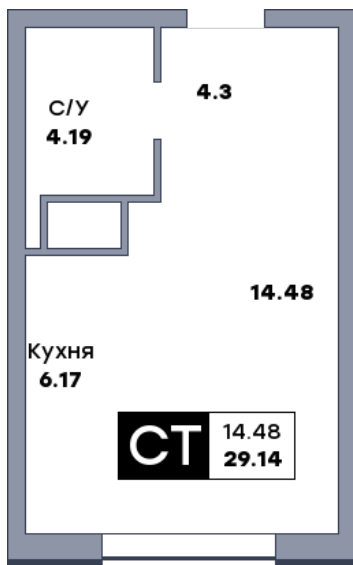

Квартира студия, №213

ЖК «Зеленый квартал» | Дом 4 секция 1 | этаж 21 | Срок сдачи: I 2028

Планировка

2-я линия

Лесопарк 60-летия Советской влас...

На плане

Вид из окна

Площадь	
Общая	29.14 м ²
Кухни	6.17 м ²
Комната №1	14.48 м ²