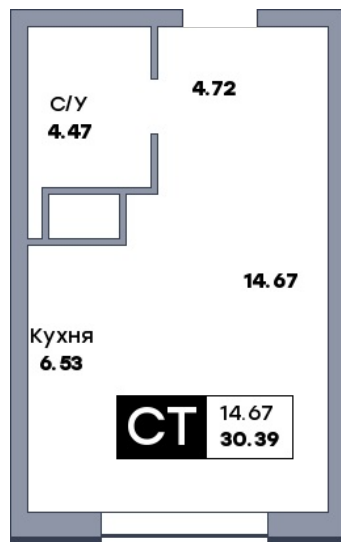

Квартира студия, №202

ЖК «Зеленый квартал» | Дом 4 секция 1 | этаж 20 | Срок сдачи: I 2028

Планировка

2-я линия

Лесопарк 60-летия Советской вла...

На плане

Вид из окна

Площадь	
Общая	30.39 м ²
Кухни	6.53 м ²
Комната №1	14.67 м ²