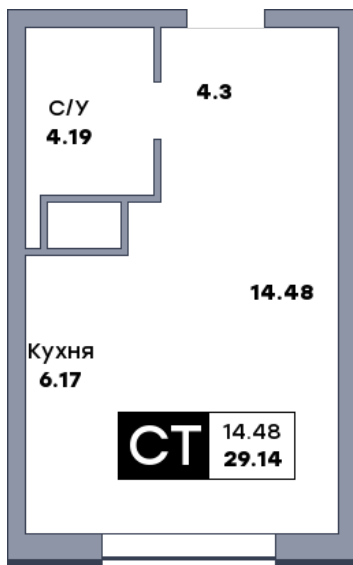

Квартира студия, №169

ЖК «Зеленый квартал» | Дом 4 секция 1 | этаж 17 | Срок сдачи: I 2028

Планировка

2-я линия

Лесопарк 60-летия Советской влас...

На плане

Вид из окна

Площадь	
Общая	29.14 м ²
Кухни	6.17 м ²
Комната №1	14.48 м ²