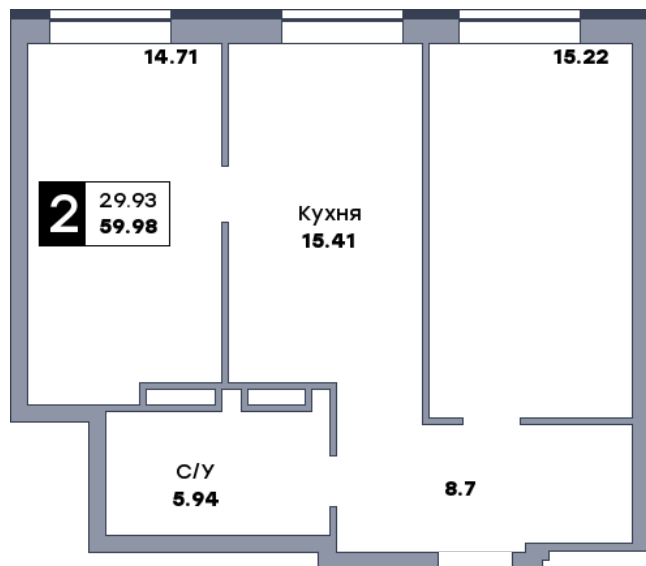

2 комнатная квартира, №165

ЖК «Зеленый квартал» | Дом 4 секция 1 | этаж 16 | Срок сдачи: I 2028

Планировка

2-я линия

Лесопарк 60-летия Советской влас...

На плане

Вид из окна

Площадь	
Общая	59.98 м ²
Кухни	15.41 м ²
Комната №1	14.71 м ²
Комната №2	15.22 м ²