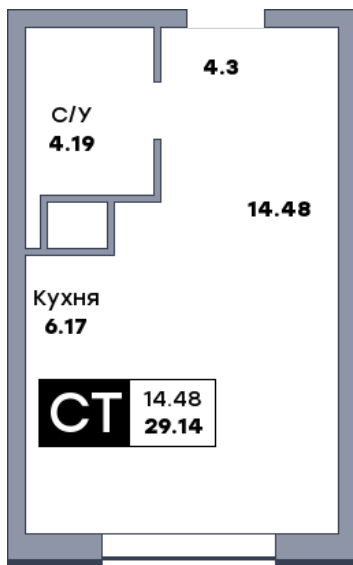

# Квартира студия, №158

ЖК «Зеленый квартал» | Дом 4 секция 1 | этаж 16 | Срок сдачи: I 2028

Планировка

2-я линия

Лесопарк 60-летия Советской влас...

На плане

Вид из окна

|            |                      |
|------------|----------------------|
| Площадь    |                      |
| Общая      | 29.14 м <sup>2</sup> |
| Кухни      | 6.17 м <sup>2</sup>  |
| Комната №1 | 14.48 м <sup>2</sup> |