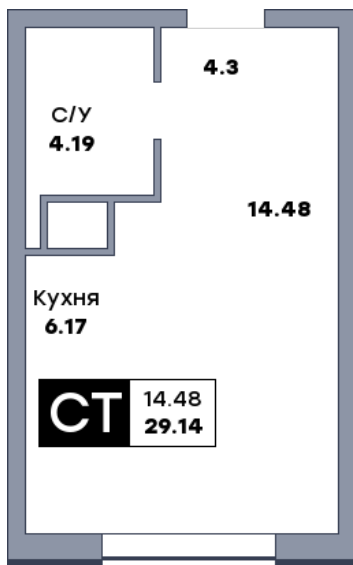

Квартира студия, №147

ЖК «Зеленый квартал» | Дом 4 секция 1 | этаж 15 | Срок сдачи: I 2028

Планировка

2-я линия

Лесопарк 60-летия Советской влас...

На плане

Вид из окна

Площадь	
Общая	29.14 м ²
Кухни	6.17 м ²
Комната №1	14.48 м ²