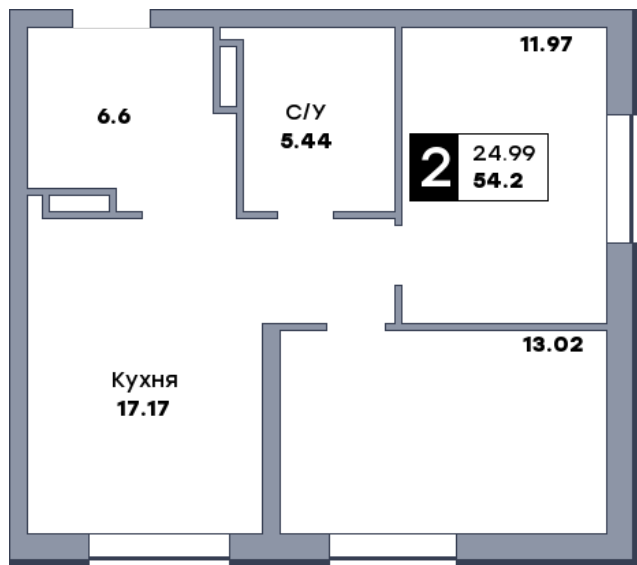

2 комнатная квартира, №146

ЖК «Зеленый квартал» | Дом 4 секция 1 | этаж 15 | Срок сдачи: I 2028

Планировка

2-я линия

Лесопарк 60-летия Советской влас...

На плане

Вид из окна

Площадь	
Общая	54.2 м ²
Кухни	17.17 м ²
Комната №1	11.97 м ²
Комната №2	13.02 м ²