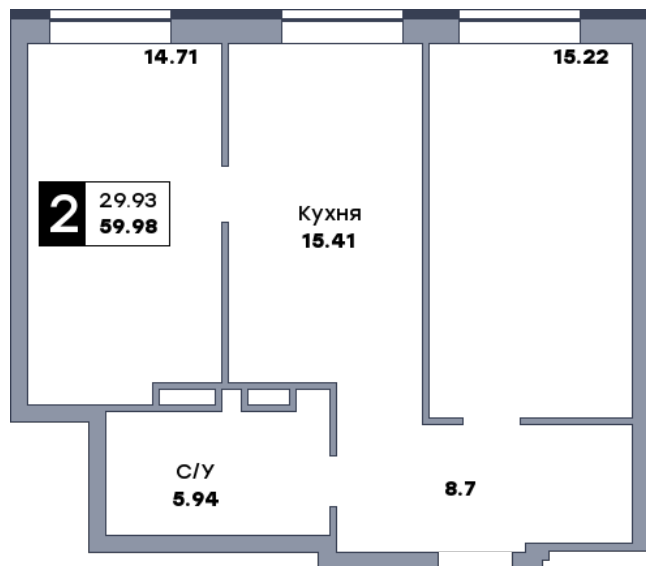

2 комнатная квартира, №143

ЖК «Зеленый квартал» | Дом 4 секция 1 | этаж 14 | Срок сдачи: I 2028

Планировка

2-я линия

Лесопарк 60-летия Советской влас...

На плане

Вид из окна

Площадь

Общая	59.98 м ²
Кухни	15.41 м ²
Комната №1	14.71 м ²
Комната №2	15.22 м ²

Стоимость

от 5 998 000 ₽

Цена за м² от 100 000 ₽

В ипотеку / мес. от 11 309 ₽

Застройщик

Общество с ограниченной ответственностью «Специализированный застройщик «СОКОЛ-1»».