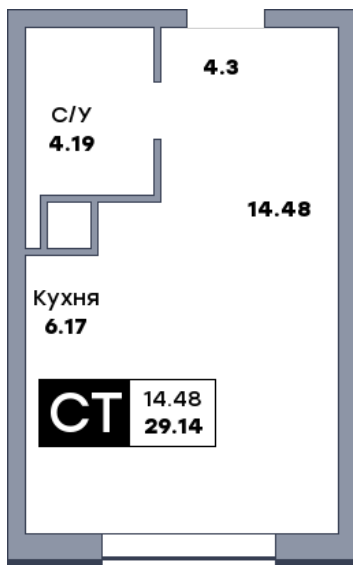

# Квартира студия, №136

ЖК «Зеленый квартал» | Дом 4 секция 1 | этаж 14 | Срок сдачи: I 2028

Планировка

2-я линия

Лесопарк 60-летия Советской влас...

На плане

Вид из окна

Площадь	
Общая	29.14 м <sup>2</sup>
Кухни	6.17 м <sup>2</sup>
Комната №1	14.48 м <sup>2</sup>