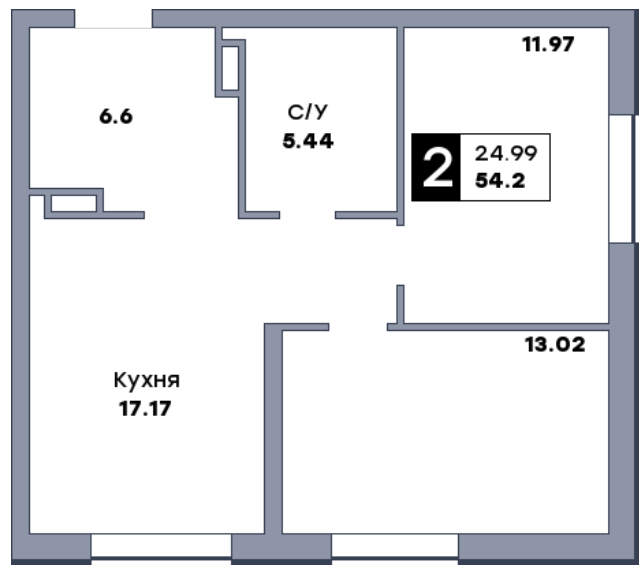

## 2 комнатная квартира, №135

ЖК «Зеленый квартал» | Дом 4 секция 1 | этаж 14 | Срок сдачи: I 2028

Планировка

2-я линия

Лесопарк 60-летия Советской влас...

На плане

Вид из окна

Площадь	
Общая	54.2 м <sup>2</sup>
Кухни	17.17 м <sup>2</sup>
Комната №1	11.97 м <sup>2</sup>
Комната №2	13.02 м <sup>2</sup>