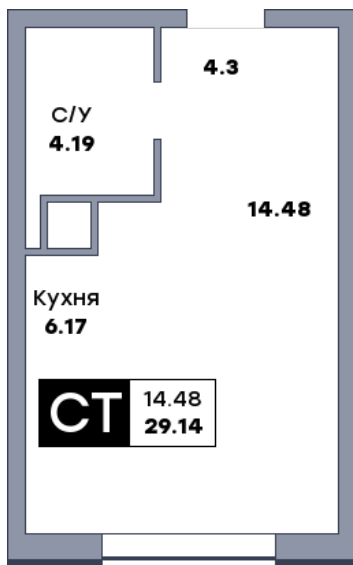

Квартира студия, №125

ЖК «Зеленый квартал» | Дом 4 секция 1 | этаж 13 | Срок сдачи: I 2028

Планировка

2-я линия

Лесопарк 60-летия Советской влас...

На плане

Вид из окна

Площадь	
Общая	29.14 м ²
Кухни	6.17 м ²
Комната №1	14.48 м ²